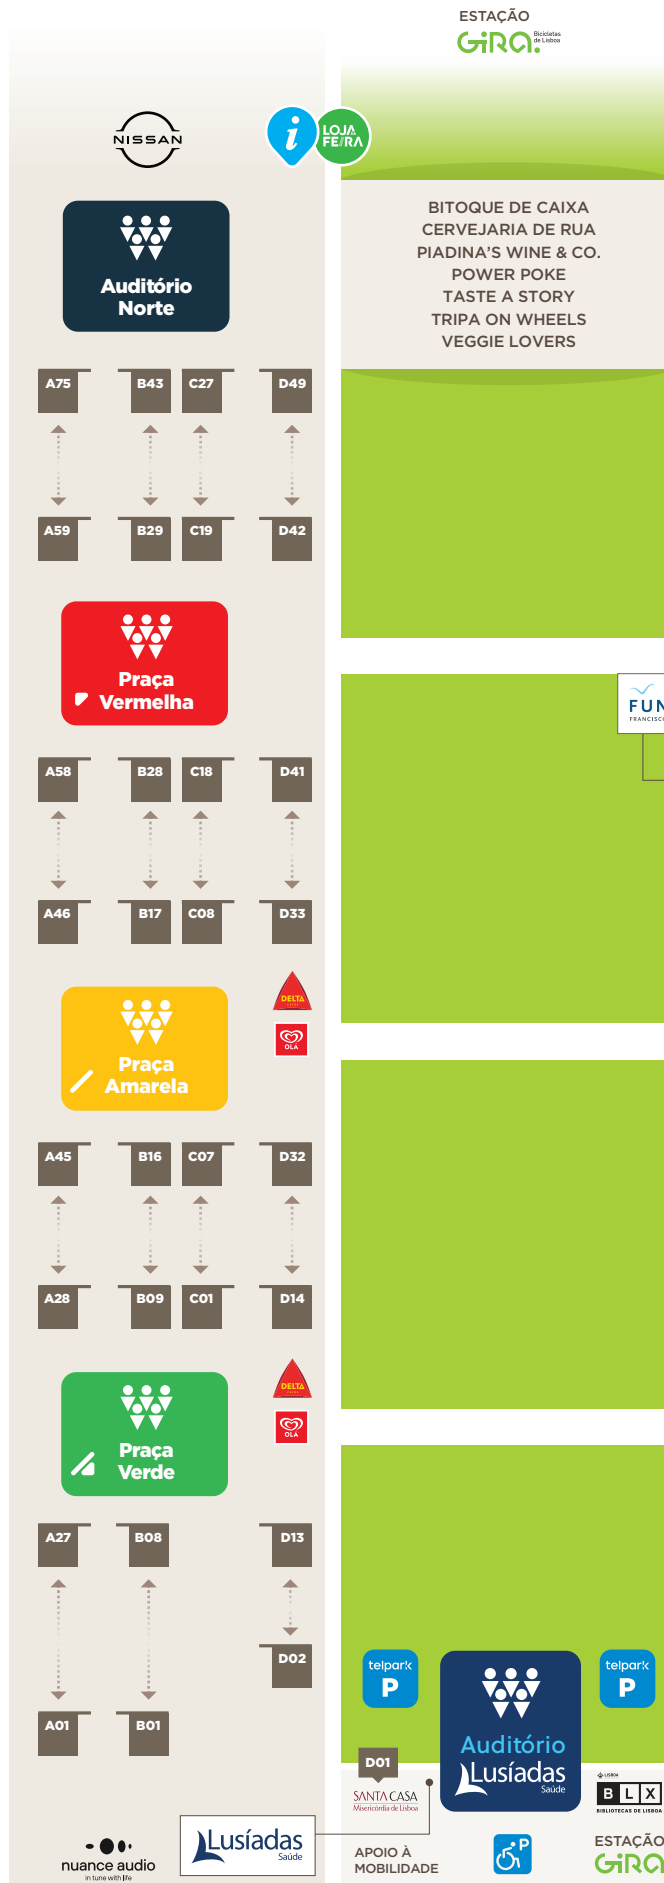

## Poente 3

CAPRICCIOSA  
ENG. DAS BIFANAS  
HOLA MEXICAN  
MR. SMASH  
O LISBOETA  
PIPOCAS VAI UM DOCE  
VIRA LATA

## Poente 2

ON THE WAYFFLE

## Poente 1

CARTE D'OR  
FARTURAS GOURMET

MARQUÊS POMBAL

CHIPS & CHICKEN  
CROQUETERIA  
DOCE DO ANTÓNIO  
FARTURAS À OTÁRIO  
SABBOR

## Nascente 4

FOODTRUCK GALP  
GROM  
VITACRESS