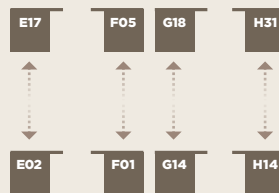

**Poente 1**

CARTE D'OR  
FARTURAS GOURMET

**Auditório Norte**

BITOQUE DE CAIXA  
CERVEJARIA DE RUA  
PIADINA'S WINE & CO.  
POWER POKE  
TASTE A STORY  
TRIPA ON WHEELS  
VEGGIE LOVERS

CHIPS & CHICKEN  
CROQUETERIA  
DOCE DO ANTÓNIO  
FARTURAS À OTÁRIO  
SABBOR