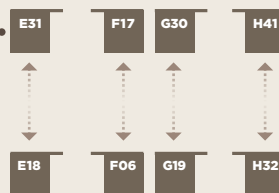

**Poente 1**

CARTE D'OR  
FARTURAS GOURMET

**Auditório Norte**

BITOQUE DE CAIXA  
CERVEJARIA DE RUA  
PIADINA'S WINE & CO.  
POWER POKE  
TASTE A STORY  
TRIPA ON WHEELS  
VEGGIE LOVERS

CHIPS & CHICKEN  
CROQUETERIA  
DOCE DO ANTÓNIO  
FARTURAS À OTÁRIO  
SABBOR